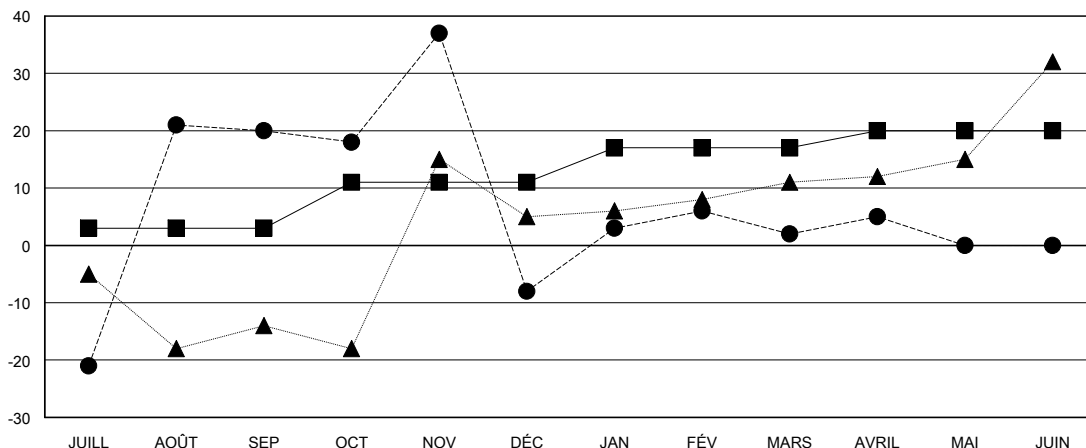

MONTHLY MEMBERSHIP PROGRESS REPORT

District 415

Results as of: 4/30/2024

GMT:

LIEU ALGERIA

RC EME

Clubs			
RESULTATS POUR 2023-2024			
TRIMESTRE	BUT CONCERNANT LES NOUVEAUX CLUBS	NOUVEAUX CLUBS	CLUBS ANNULÉS
JUILL/AOÛT/SEP	1	2	0
OCT/NOV/DÉC	0	1	2
JAN/FÉV/MARS	1	0	0
AVRIL/MAI/JUIN	0	0	0

Membres			
RESULTATS POUR 2023-2024			
TRIMESTRE	OBJECTIF DE CROISSANCE NETTE DE L'EFFECTIF	CROISSANCE ACTUELLE DE L'EFFECTIF	TOTAL DES MEMBRES RADIES (y compris les transferts)
JUILL/AOÛT/SEP	3	62	41
OCT/NOV/DÉC	8	22	50
JAN/FÉV/MARS	6	30	19
AVRIL/MAI/JUIN	3	4	1

BUTS ET NOUVEAUX CLUBS REELS - CUMULATIF

-■- BUTS DE L'ANNEE ACTUELLE CONCERNANT LES NOUVEAUX CLUBS
 -●- NOUVEAUX CLUBS REELS POUR L'ANNEE ACTUELLE
 -▲- NOUVEAUX CLUBS REELS L'ANNEE DERNIERE

BUTS ET MEMBRES REELS - CUMULATIF