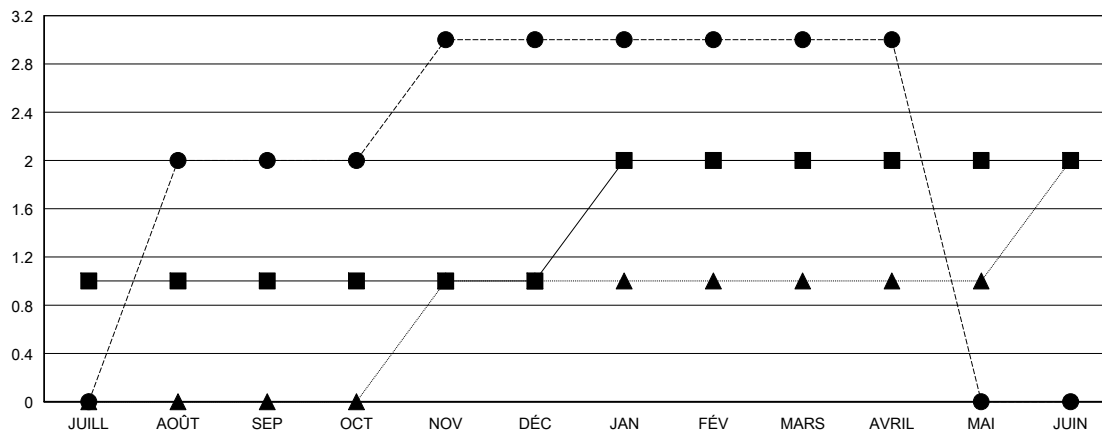

MONTHLY MEMBERSHIP PROGRESS REPORT

District 415

Results as of: 4/30/2024

GMT:

LIEU ALGERIA

RC EME

Clubs			
RESULTATS POUR 2023-2024			
TRIMESTRE	BUT CONCERNANT LES NOUVEAUX CLUBS	NOUVEAUX CLUBS	CLUBS ANNULÉS
JUILL/AOÛT/SEP	1	2	0
OCT/NOV/DÉC	0	1	2
JAN/FÉV/MARS	1	0	0
AVRIL/MAI/JUIN	0	0	0

Membres			
RESULTATS POUR 2023-2024			
TRIMESTRE	OBJECTIF DE CROISSANCE NETTE DE L'EFFECTIF	CROISSANCE ACTUELLE DE L'EFFECTIF	TOTAL DES MEMBRES RADIES (y compris les transferts)
JUILL/AOÛT/SEP	3	62	41
OCT/NOV/DÉC	8	22	50
JAN/FÉV/MARS	6	30	19
AVRIL/MAI/JUIN	3	4	1

BUTS ET NOUVEAUX CLUBS REELS - CUMULATIF

-■- BUTS DE L'ANNEE ACTUELLE CONCERNANT LES NOUVEAUX CLUBS
 -●- NOUVEAUX CLUBS REELS POUR L'ANNEE ACTUELLE
 -▲- NOUVEAUX CLUBS REELS L'ANNEE DERNIERE

BUTS ET MEMBRES REELS - CUMULATIF